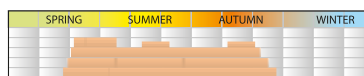

090606 **SANGRIA®** Meiprille
Rosa/Pink

60-80 Ø 7-8 H 80-90

091616 **SWEET PRETTY® (ASTRONOMIA®)** Meigumov
Bianco-rosa/White-pink

5 Ø 7-8 H 60-80

101010 **BOTTICELLI®** Meysylpho
Rosa/Pink

50 Ø 10 H 70-80

101501 **PRETTY® GIRL** Meiskou
Rosa salmone/Salmon pink

15-20 Ø 7 H 100-150

100101 **BONICA® 82** Meidomonac
Rosa/Pink

Ø 15-20 H 6 80-90

101717 **CHERRY BONICA®** Meipeporia
Rosso/Red

Ø 5 H 7-8 60-80

101818 **RAYON DE SOLEIL® (GOLDEN BONICA®)** Meianycid
Giallo/Yellow