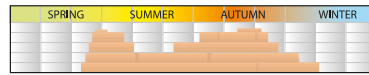

 27-29 Ø 7-8 H 100-150

101313 TEQUILA® GOLD Meipojona
Giallo/Yellow

 15-20 Ø 7 H 100-150

101616 LA SEVILLANA® + Meishitai
Rosso/Red

 4-8 Ø 5-6 H 80-110

091515 **PINK MEILOVE®** Meikifunky
Rosa/Pink

35-38 Ø 9 H 70

090606 **SANGRIA®** Meiprille
Rosa/Pink

60-80 Ø 7-8 H 80-90

091616 **SWEET PRETTY® (ASTRONOMIA®)** Meigumov
Bianco-rosa/White-pink

5 Ø 7-8 H 60-80

101010 **BOTTICELLI®** Meysylpho
Rosa/Pink

50 Ø 10 H 70-80