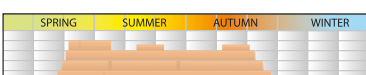

090606 **SANGRIA®** Meiprille
Rosa/Pink

60-80 Ø 7-8 H 80-90

091616 **SWEET PRETTY® (ASTRONOMIA®)** Meigumov
Bianco-rosa/White-pink

5 Ø 7-8 H 60-80

101010 **BOTTICELLI®** Meysylpho
Rosa/Pink

50 Ø 10 H 70-80

101501 **PRETTY® GIRL** Meiskou
Rosa salmone/Salmon pink

15-20 Ø 7 H 100-150

100101 **BONICA® 82** Meidomonac
Rosa/Pink

Ø 15-20 H 6 80-90

101717 **CHERRY BONICA®** Meipeporia
Rosso/Red

Ø 5 H 7-8 60-80

101818 **RAYON DE SOLEIL® (GOLDEN BONICA®)** Meianycid
Giallo/Yellow