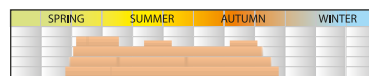

 27-29 Ø 7-8 H 100-150

101313 TEQUILA® GOLD Meipojona
Giallo/Yellow

 15-20 Ø 7 H 100-150

101616 LA SEVILLANA® + Meishitai
Rosso/Red

 4-8 Ø 5-6 H 80-110

091515 **PINK MEILOVE®** Meikifunky
Rosa/Pink

35-38 Ø 9 H 70

090606 **SANGRIA®** Meiprille
Rosa/Pink

60-80 Ø 7-8 H 80-90

091616 **SWEET PRETTY® (ASTRONOMIA®)** Meigumov
Bianco-rosa/White-pink

5 Ø 7-8 H 60-80

101010 **BOTTICELLI®** Meysylpho
Rosa/Pink

50 Ø 10 H 70-80