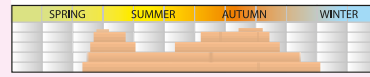

SPRING	SUMMER	AUTUMN	WINTER
[Flowering pattern: Summer to Autumn]			

5-6 Ø 7 H 60-80

102020 **REVE DE PARIS®** Meilowmye
Giallo-Rosa/Yellow-rose

SPRING	SUMMER	AUTUMN	WINTER
[Flowering pattern: Summer to Autumn]			

30 Ø 5-6 H 30-50

100303 DOUCER NORMANDE® Meipopul
Arancione-rosa/Orange-rose

 Ø 5-6 6-7 H 100-150

100505 LA SEVILLANA® Meigekanu
Rosso/Red

 15-20 Ø 8 H 100-150

100909 TEQUILA® Meipomolo
Giallo-arancione/Yellow-orange

 27-29 Ø 7-8 H 100-150

101313 TEQUILA® GOLD Meipojona
Giallo/Yellow

 15-20 Ø 7 H 100-150

101616 LA SEVILLANA® + Meishitai
Rosso/Red

 4-8 Ø 5-6 H 80-110

091515 **PINK MEILOVE®** Meikifunky
Rosa/Pink

35-38 Ø 9 H 70