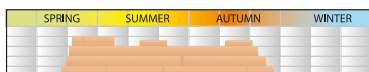

Portamento arbustivo, eccezionale rifiorenza e resistenza alle malattie
Ideali per aiuole, bordure nei giardini e negli spazi pubblici
Potatura a fine inverno

*Port arbustif, exceptionnelles floraison et résistance aux maladies
Pour massifs, bordures en jardin et espace verts*

Porte arbustivo, excepcional reflorescencia y resistencia a las enfermedades
Apta para parterres en jardines y espacios públicos
Poda a final de invierno

140707 DOUBLE PINK KNOCK OUT Radtkopink
Rosa/Pink