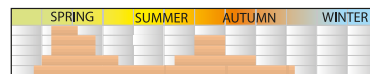

090606 **SANGRIA®** Meiprille
Rosa/Pink

60-80 Ø 7-8 H 80-90

091616 **SWEET PRETTY® (ASTRONOMIA®)** Meigumov
Bianco-rosa/White-pink

5 Ø 7-8 H 60-80

101010 **BOTTICELLI®** Meysylpho
Rosa/Pink

50 Ø 10 H 70-80

101501 **PRETTY® GIRL** Meiskou
Rosa salmone/Salmon pink

15-20 Ø 7 H 100-150

100101 **BONICA® 82** Meidomonac
Rosa/Pink

Ø 15-20 H 6 80-90

101717 **CHERRY BONICA®** Meipeporia
Rosso/Red

Ø 5 H 7-8 60-80

101818 **RAYON DE SOLEIL® (GOLDEN BONICA®)** Meianycid
Giallo/Yellow