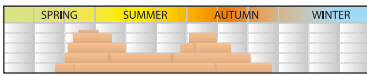

 27-29 Ø 7-8 H 100-150

101313 TEQUILA® GOLD Meipojona
Giallo/Yellow

 15-20 Ø 7 H 100-150

101616 LA SEVILLANA® + Meishitai
Rosso/Red

 4-8 Ø 5-6 H 80-110

091515 **PINK MEILOVE®** Meikifunky
Rosa/Pink

35-38 Ø 9 H 70

090606 **SANGRIA®** Meiprille
Rosa/Pink

60-80 Ø 7-8 H 80-90

091616 **SWEET PRETTY® (ASTRONOMIA®)** Meigumov
Bianco-rosa/White-pink

5 Ø 7-8 H 60-80

101010 **BOTTICELLI®** Meysylpho
Rosa/Pink

50 Ø 10 H 70-80