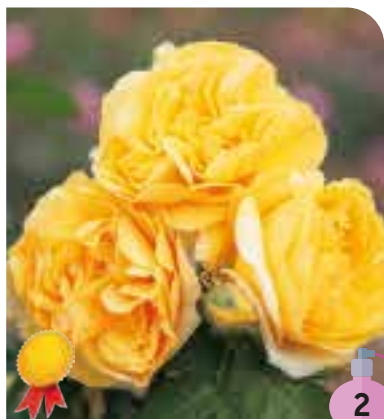

ROSAI ROMANTICI E SPECIALI

*Special and Romantic
Roses*

111212 **MICHELANGELO** *Meitelov*
Giallo/Yellow

45 12-13 110-130