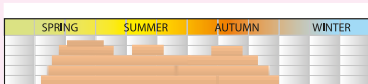

SPRING	SUMMER	AUTUMN	WINTER
[Flowering pattern: Summer to Autumn]			

5-6 Ø 7 H 60-80

102020 **REVE DE PARIS®** Meilowmye
Giallo-Rosa/Yellow-rose

SPRING	SUMMER	AUTUMN	WINTER
[Flowering pattern: Summer to Autumn]			

30 Ø 5-6 H 30-50

100303 DOUCER NORMANDE® Meipopul
Arancione-rosa/Orange-rose

 Ø 5-6 6-7 H 100-150

100505 LA SEVILLANA® Meigekanu
Rosso/Red

 15-20 Ø 8 H 100-150

100909 TEQUILA® Meipomolo
Giallo-arancione/Yellow-orange

 27-29 Ø 7-8 H 100-150

101313 TEQUILA® GOLD Meipojona
Giallo/Yellow

 15-20 Ø 7 H 100-150

101616 LA SEVILLANA® + Meishitai
Rosso/Red

 4-8 Ø 5-6 H 80-110

091515 **PINK MEILOVE®** Meikifunky
Rosa/Pink

35-38 Ø 9 H 70