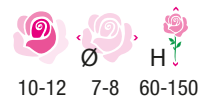

Giallo/Yellow

**072424 GPT YELLOW
POLKA (CYRANO
DE BERGERAC®)**
Meivanery

Arancio/Orange

**072525 GPT LOUIS
DE FUNES®**
Meirestifsar

Giallo-rosso/Yellow-red

**072626 GTP
EYECONIC®**
Meipouzmoi

072929 GPT DEE DEE BRIDGEWATER® Meitandar
Arancione-rosa/Orange-rose