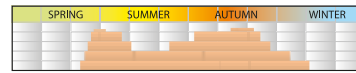

Coprisuolo compatte, molto rifiorenti
Consigliate per utilizzo in piccoli spazi:
vasi, fioriere, bordure, giardini rocciosi

*Couvre-sol, compact, très remontant
Conseillé pour petits espaces verts,
jardinières, bordures, massifs*

Tapizante compacta, muy refloreciente
Aconsejadas para utilización
en pequeños espacios: macetas, arriates,
parterres, rocosos

150404 PEACH DRIFT Meiggili
Arancione-rosa/Orange-rose