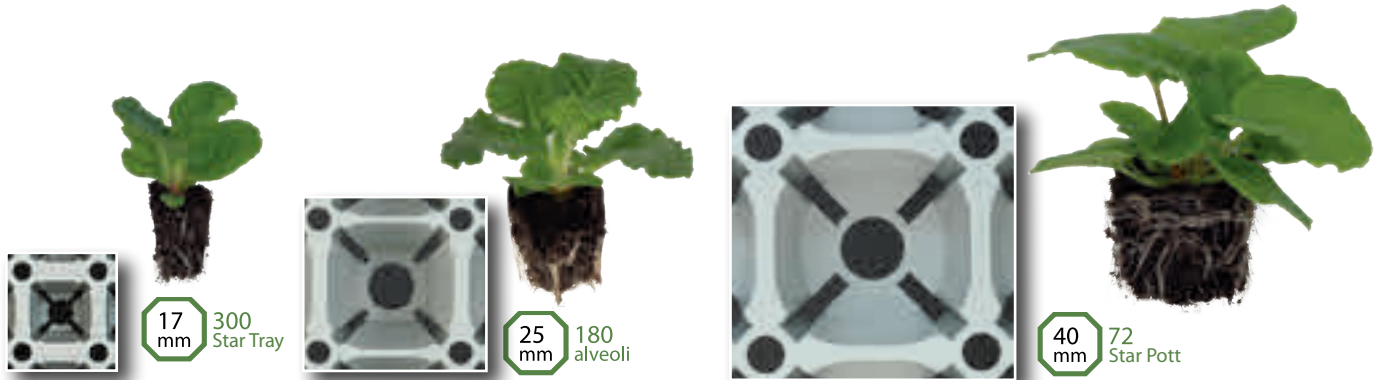

Primula

selezionate per le migliori performances

PRIMROSES Selected for the best performances

New
PLUS
very early

XL

FUN

Primabella

Fino a 10 cm Up to 10 cm
GIANT FLOWER

**PRECOCE
UNIFORME**

Early & uniform

			
300 - h 10 cm	17 mm	80 Trays	200 Trays - h 240 cm
180 - h 12 cm	25 mm	68 Trays	168 Trays - h 245 cm
72 - h 12 cm	40 mm	68 Trays	168 Trays - h 245 cm

	Agosto August	Settembre September	Ottobre October	Novembre November	Dicembre December	Gennaio January	Febbraio February	Marzo March
PRECOCI/EARLY								
BONNELI								
PRIMABELLA PLUS								
PRIMABELLA XL EARLY								
FRUELO								
DANOVA								
BICOLOR								
PICOTEE								
FANTASTICA								
FANTASIA								
PRIMABELLA								
MEDIE / MEDIUM								
PRIMABELLA XL MID								
UNISTAR								
PARADISO MIDI								
PERLE D'ALSACE								
MEDIO-TARDIVE / MID-LATE								
DELIA								
TARDIVE/LATE								
EBLO								
SPECIALI / SPECIALTIES								
PRIMABELLA SWEET MIX								
PEROLA MIX								
ELODIE								
PETTICOAT								