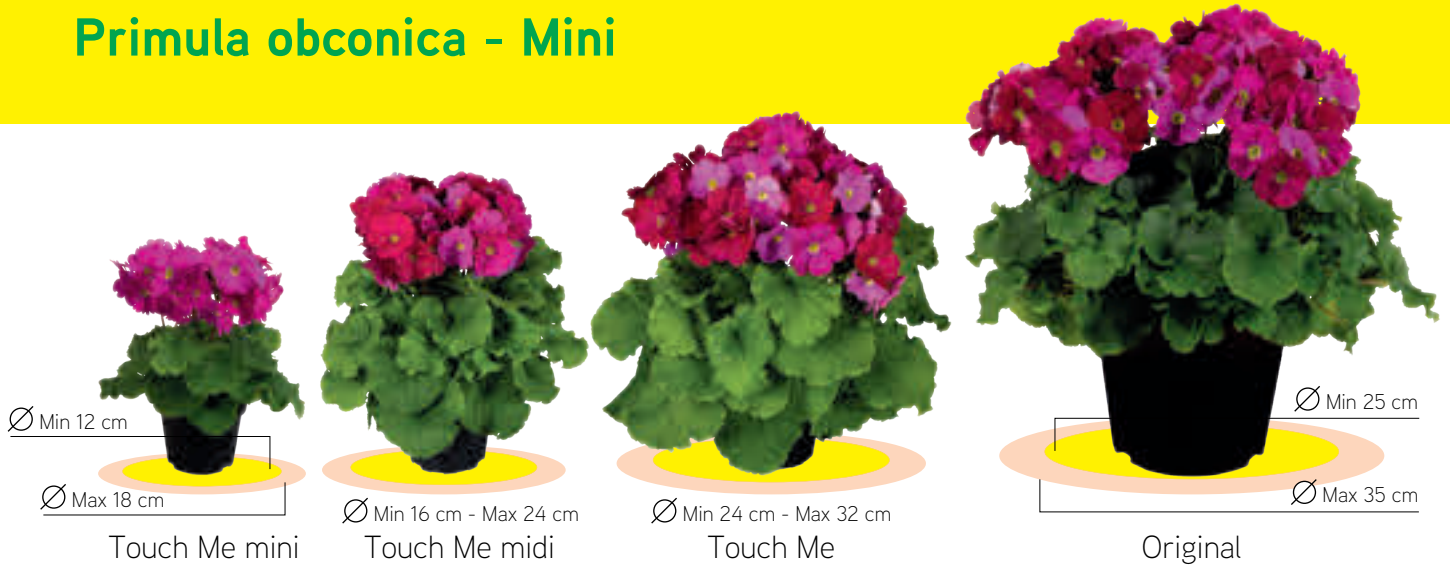

Primula obconica - Mini

Varietà senza primina
Per vasi più piccoli

*Primine free variety
For smaller pots*

Primin-freie Sorte
Sorten für kleinere Töpfe

VASO
Pot
9-11

ALTEZZA
Height
12-16

LARGHEZZA
Width
12-18