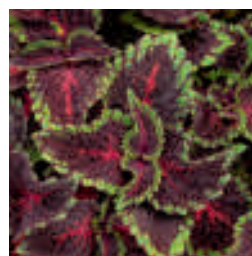

*Dahlia in exotic and attractive colours
Moderately vigorous and excellent branching
Flower diameter 8-11 cm*

Dahlie in exotischen und attraktiven
Farben Kräftiger Wuchs und exzellente
Verzweigung
Blütendurchmesser 8-11 cm

FOGLIA SCURA DARK LEAF

032561 **DARK RED**

032562 **DARK YELLOW**

032563 **DARK PINK**

Coleus **ARABESQUE**

Fogliame molto decorativo, resistente alle alte temperature, selezionate per fioritura molto ritardata

Beautiful decorative leaves, heat resistant, very-late flowering selection

Sehr dekoratives dunkles Laub, toleriert hohe Temperaturen. Sehr späte Blüte selektiert, um eine dekorative Wirkung im Garten zu gewährleisten