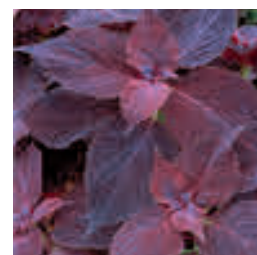

030705 **BLACK PRINCE**