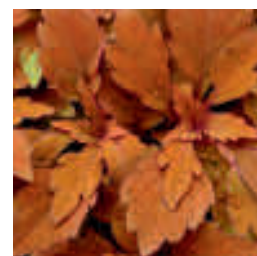

030702 **SPITFIRE**