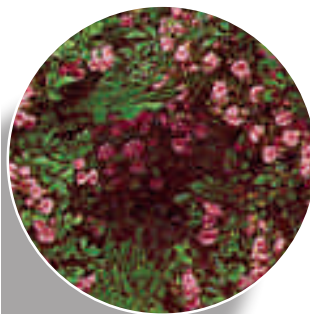

Landscape - Strauch

NON BREVETTATE

Free varieties - Ohne Lizenz

12 10 10 **EUROPEANA**
Rosso / Red

09 10 10 **THE FAIRY**
Rosa chiaro / Light pink

10 12 12 **CHINENSIS MUTABILIS**
Colore variabile, dal giallo al rosa /
Yellow pink sport