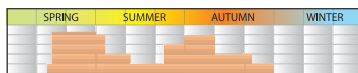

15 04 04 **PEACH DRIFT®**
Meiggili
Albicocca pesca /
Bright peach apricot

Paesaggistiche coprisuolo

Landscape ground cover - Strauch

72	2-51
Ø10	2-51

09 08 08 **LES QUATRE SAISONS®** Meifafio
Rosa chiaro / Light pink

09 18 18 **NADIA® MEIDILAND®** Meibalneo
Giallo bianco / Yellow white

10 08 08 **WHITE MEIDILAND®** Meicoublan
Bianco puro / Pure white

10 11 11 **RED MEIDILAND®** Meineble
Rosso vivo con centro bianco / Red white