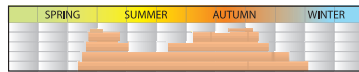

09 18 18 **NADIA® MEIDILAND®** Meibalneo
Giallo bianco / Yellow white

10 08 08 **WHITE MEIDILAND®** Meicoublan
Bianco puro / Pure white

10 11 11 **RED MEIDILAND®** Meineble
Rosso vivo con centro bianco / Red white

09 02 02 **CUMBAYA®** Meizabo
Rosa / Phlox pink

Paesaggistiche arbustive erette

Landscape upright shrubby - Strauch

10 05 05 **LA SEVILLANA®** Meigekanu
Rosso vermiglio luminoso / Vermillion red

10 16 16 **LA SEVILLANA®+** Meishitai
Rosso vermiglio / Bright red