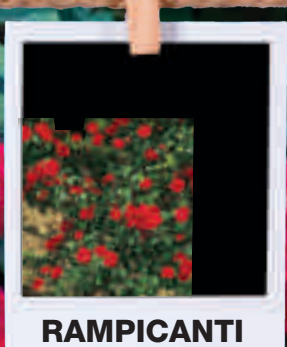

Rose

 **MEILAND**

			
72B - h 17 cm	40 mm	48 Trays	112 Trays - h 245 cm

Ø 10

10x10x14h

100%

40 mm

72 Star Pott
h 17 cm