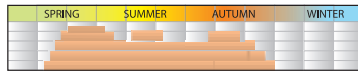

15 04 04 **PEACH DRIFT®**
Meiggili
Albicocca pesca /
Bright peach apricot

Paesaggistiche coprisuolo

Landscape ground cover - Strauch

72	2-51
Ø10	2-51

09 08 08 **LES QUATRE SAISONS®** Meifafio
Rosa chiaro / Light pink

09 18 18 **NADIA® MEIDILAND®** Meibalneo
Giallo bianco / Yellow white

10 08 08 **WHITE MEIDILAND®** Meicoublan
Bianco puro / Pure white

10 11 11 **RED MEIDILAND®** Meineble
Rosso vivo con centro bianco / Red white