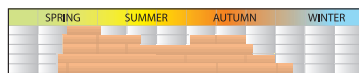

10 09 09 **TEQUILA®** Meipomolo
Arancio / Ochre Yellow