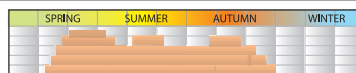

09 18 18 **NADIA® MEIDILAND®** Meibalneo
Giallo bianco / Yellow white

10 08 08 **WHITE MEIDILAND®** Meicoublan
Bianco puro / Pure white

10 11 11 **RED MEIDILAND®** Meineble
Rosso vivo con centro bianco / Red white

09 02 02 **CUMBAYA®** Meizabo
Rosa / Phlox pink

Paesaggistiche arbustive erette

Landscape upright shrubby - Strauch

10 05 05 **LA SEVILLANA®** Meigekanu
Rosso vermiglio luminoso / Vermillion red

10 16 16 **LA SEVILLANA®+** Meishitai
Rosso vermiglio / Bright red