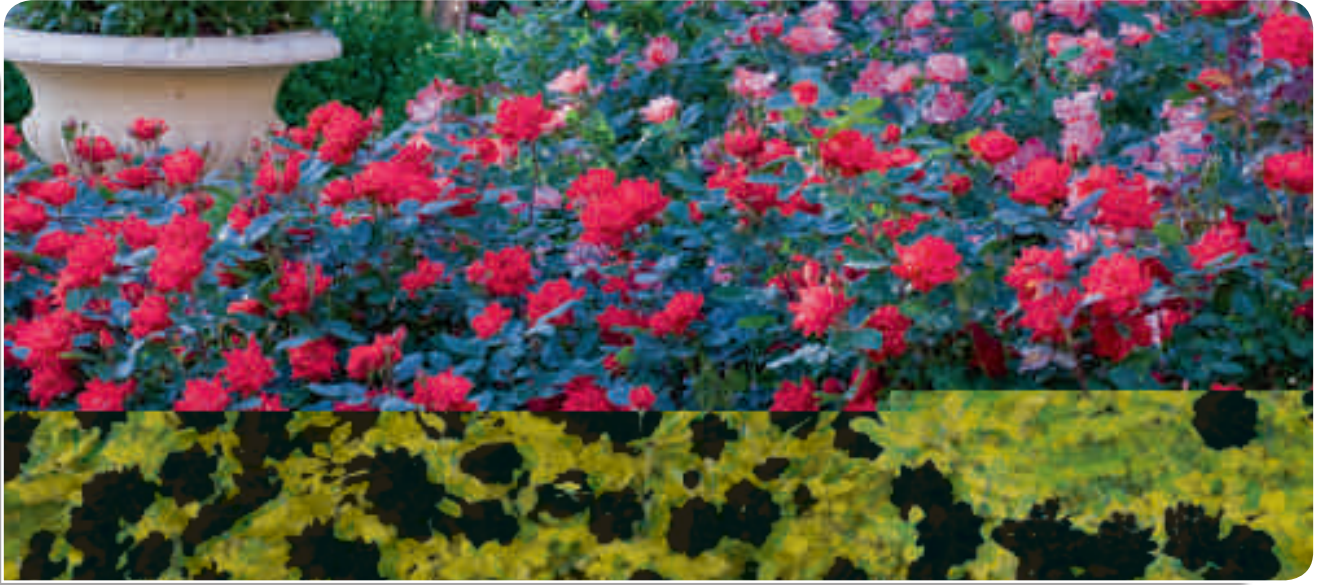

Paesaggistiche KNOCK OUT®

Landscape - Strauch

72	2-51
Ø10	2-51

14 03 03 **DOUBLE KNOCK OUT®** Radtko
Rosso rosato / Pinkish red

13-15 7-8