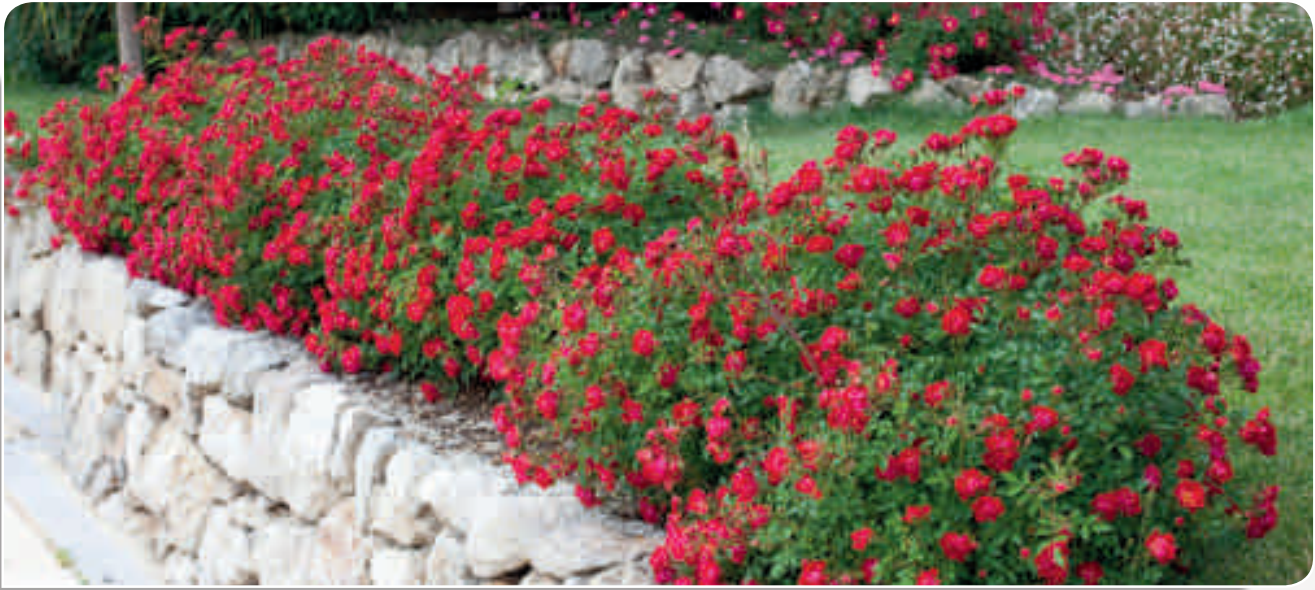

4-5 40-50

Paesaggistiche DRIFT®

Landscape - Strauch

72	2-51
Ø10	2-51

15 01 01 **RED DRIFT®** Meigalpio
Rosso / Scarlet red

15 06 06 **ICY DRIFT®** Meipiadevoj
Bianco / White

Coprisuolo compatte, molto rifioventi
Consigliate per utilizzo in piccoli spazi:
vasi, fioriere, bordure, giardini rocciosi