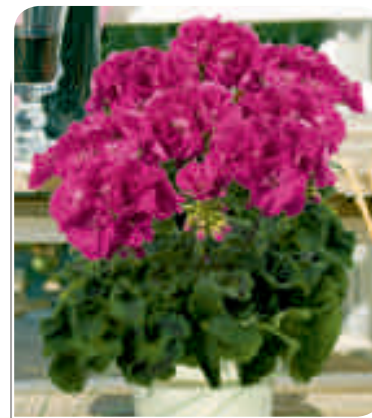

01 01 91 **ALICE**
Rosa scuro / Deep pink