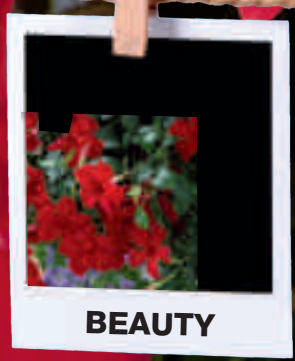

# Dipladenia

**BEAUTY**

**CLASSIC**

**COSMOS**

**GRAND**

			
72B - h 17 cm	40 mm	48 Trays	112 Trays - h 245 cm

1:1

40 mm