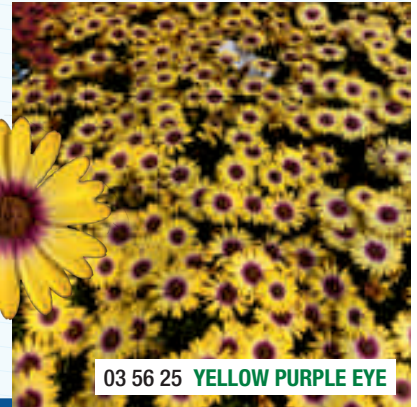

03 76 10
BLUE

Osteospermum DAISYREE

64 34-13

03 56 24 **YELLOW**

DAISYREE

Colori speciali per completare la gamma Cape Daisy

Coloris spéciaux pour compléter la gamme Cape Daisy

Colores especiales para completar la gama Cape Daisy

03 56 03 **BLUE**

03 56 22 **ORANGE IMP**

03 56 20 **RED**

03 56 25 **YELLOW PURPLE EYE**

DAISYREE DOUBLE

**Nuova serie a fiore doppio
Fiori sempre aperti**

*Nouvelle série à fleur double
Fleurs toujours ouvertes*

Serie nueva con flores dobles
Flores abiertas siempre

03 56 42 **WHITE LEMON**

03 56 41 **PURPLE**

03 56 44 **YELLOW IMP**

03 56 45 **PINK**

03 56 46 **CHERRY**

03 56 47 **BLUEBERRY**

Compact