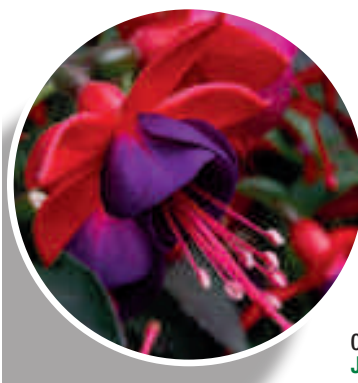

03 77 08 **YELLOW**

03 77 09 **ROSE PICOTEE**

03 77 11 **PURPLE**

03 77 13 **LAVENDER EYE**

Fuchsia Eretta - Upright

64	34-13
Ø10,5	14-22

03 50 75 RED WHITE - JOLLIES MENTON

Compatta e precoce
Compact et précoce
 Compacta y precoz