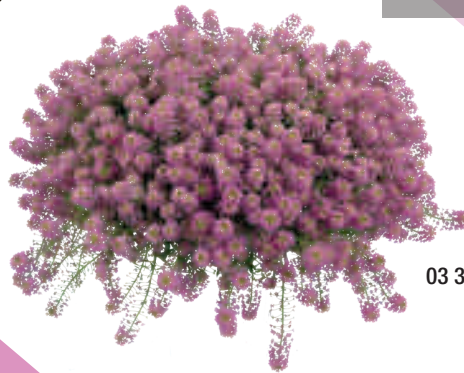

00 36 03 LAVENDER

03 36 02 RASPBERRY