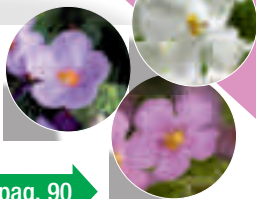

03 38 01 WHITE

64	50-22
32	04-18
010,5	08-22

Bacopa (Sutera) CALYPSO JUMBO

03 11 08 ROSE

03 36 02 RASPBERRY

03 36 01 SILVER

Colours Games

pag. 90