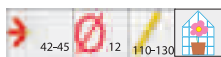

Grandi fiori

Grandes fleurs- Grandi Flora

ROSAI
ROMANTICI e SPECIALI
Special and romantic roses

72	2-51
Ø10	2-51