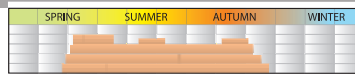

72	2-51
Ø10	2-51

10 17 17 **CHERRY BONICA®** *Meipeporia*
Rosso / Cherry red

10 18 18 **RAYON DE SOLEIL® (GOLDEN BONICA®)** *Meianycid*
Giallo / Yellow

10 19 19 **SCARLET BONICA®** *Meiscarlebo*
Rosso / Red