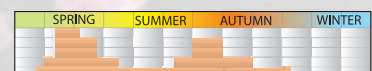

Paesaggistiche arbustive ricadenti

Paysagers arbustes retombant - Paisagista arbustiva colgante

72	2-51
Ø10	2-51

10 01 01 **BONICA® 82** *Meidomonac*
Rosa neyron chiaro / Pastel pink