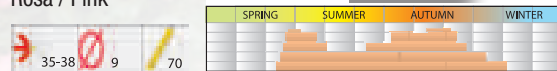

09 15 15 **PINK MEILOVE®** Meikifunky
Rosa / Pink