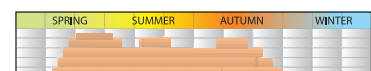

Paesaggistiche arbustive erette

Paysagers arbustes - Paisagista arbustiva erecta

72	2-51
Ø10	2-51