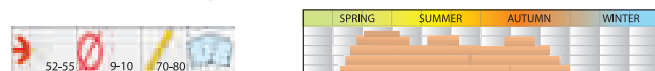

10 10 10 **BOTTICELLI®** Meisylpho
Rosa d'orient / Orient pink