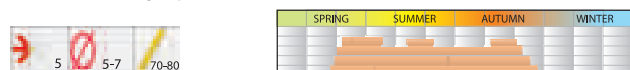

09 16 16 **SWEET PRETTY® (ASTRONOMIA®)** Meiguimov
Rosa chiaro / Light pink