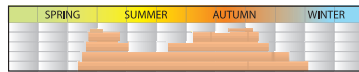

10 16 16 **LA SEVILLANA®+** Meishitai
Rosso vermiglio / Bright red