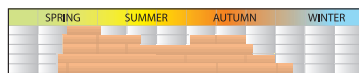

10 05 05 **LA SEVILLANA®** Meigekaru
Rosso vermiglio luminoso / Vermillion red

10 16 16 **LA SEVILLANA®+** Meishitai
Rosso vermiglio / Bright red

72	2-51
Ø10	2-51

10 03 03 **DOUCEUR NORMANDE®** Meipopul
Rosa salmone / Salmon Pink