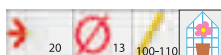

11 31 31 **MONICA BELLUCCI®** Meimonkeur
Bicolore rosso bianco / Bicolor red white

11 33 33 **PIERRE ARDITI®** Meicalanq
Bianco / White

Grandi fiori

Grandes fleurs- Grandi Flora

ROSAI
ROMANTICI e SPECIALI
Special and romantic roses

72	2-51
Ø10	2-51

11 12 12 **MICHELANGELO**® Meitelov
Giallo mimosa / Mimosa yellow

11 15 15 **MARCEL PAGNOL**® Meisoyris
Rosso scuro vellutato / Velvet red

11 17 17 **LOUIS DE FUNES**® Meirestif
Arancio soffuso giallo / Nasturtium orange