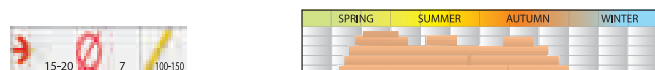

09 06 06 **SANGRIA®** Meiprille
Rosa fuchsia / Fuchsia pink

09 15 15 **PINK MEILOVE®** Meikifunky
Rosa / Pink

09 16 16 **SWEET PRETTY® (ASTRONOMIA®)** Meiguimov
Rosa chiaro / Light pink

10 14 01 **PRETTY® STAR (YELLOW MEILAND®)** Meijecycka
Giallo limone / Lemon Yellow