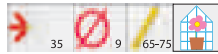

Floribunda

Floribunda

SPRING	SUMMER	AUTUMN	WINTER

12 02 02 **CARTE D'OR**® Meidresia
Giallo intenso / Canary yellow

Abbondante fioritura a grappoli
Rifiorisce da primavera fino ai primi geli
Potatura tutti gli anni