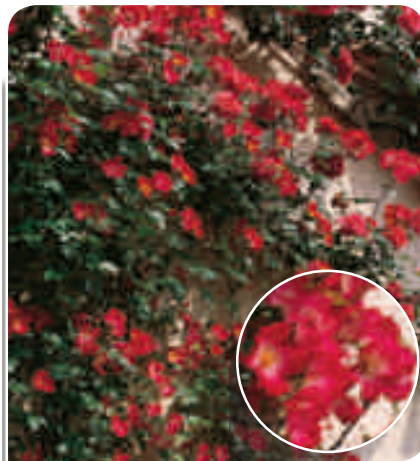

07 19 19 **GPT COCKTAIL®** Meimick
Rosso centro giallo /
Geranium red whit yellow eye