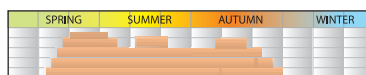

Paesaggistiche coprisuolo **MEILAND**

Landscape ground cover - Strauch

72	2-51
010	2-51