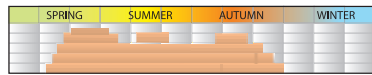

Landscape ground cover - Strauch

72	2-51
010	2-51

09 08 08 **LES QUATRE SAISONS®** Meifafio
Rosa chiaro / Light pink

09 18 18 **NADIA® MEIDLAND®** Meibalneo
Giallo bianco / Yellow white

10 08 08 **WHITE MEIDLAND®** Meicoublan
Bianco puro / Pure white