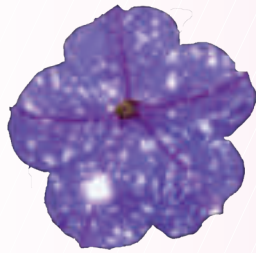

03 09 41 **BLUE SWING**

03 09 42 **PURPLE SWING**

**Colori unici e particolari della serie
Piante semi-erette**

*Coloris uniques et particuliers de la séries
Plante semi-érigé*

*Colores únicos y particulares de la serie
Planta semi erecta*

03 09 43 **BLUE MORN**

03 09 22 **PURPLE PICOTEE**

03 09 44 **SALMON MORN**

Petunia hybrida Special Colours

03 09 55 NIGHT SKY

64	48-22
32	04-18
010,5	08-22

03 09 50
CONSTITUTION BLUE

03 09 51
CONSTITUTION PURPLE

03 09 60 CHERRY POP

03 09 61
ROSE STAR

03 09 62 PURPLE STAR

Surfinia TRAILING

64	44-22
32	04-18
010,5	08-22

**Portamento vigoroso e ricadente
Fiore grande**

*Porte vigoureux et retombant
Fleur grande*

Porte vigoroso y colgante
Flor grande

03 02 69 **DEEP PURPLE**
Porpora intenso

03 02 01 **PURPLE**
Porpora

03 02 04 **PASTEL**
Pastello

03 02 07 **WHITE**
Bianco

03 02 10 **GIANT PURPLE**
Porpora

03 02 12 **SKY BLUE**
Blu

03 02 13 **LIME**
Lime