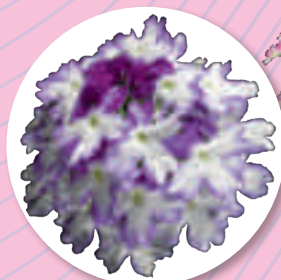

03 01 97 **BLUE** Blu