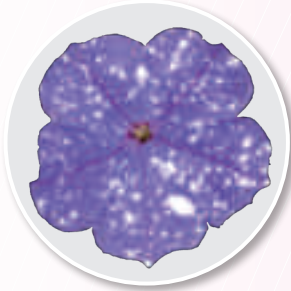

03 09 41 **BLUE SWING**

03 09 42 **PURPLE SWING**

**Colori unici e particolari della serie
Piante semi-erette**

*Coloris uniques et particuliers de la séries
Plante semi-érigé*

*Colores únicos y particulares de la serie
Planta semi erecta*

03 09 43 **BLUE MORN**

03 09 22 **PURPLE PICOTEE**

03 09 44 **SALMON MORN**

Petunia hybrida Special Colours

03 09 55 NIGHT SKY

64	48-22
32	04-18
010,5	08-22

03 09 50
CONSTITUTION BLUE

03 09 51
CONSTITUTION PURPLE

03 09 60 CHERRY POP

03 09 61
ROSE STAR

03 09 62 PURPLE STAR

Surfinia TRAILING

64	44-22
32	04-18
010,5	08-22

**Portamento vigoroso e ricadente
Fiore grande**

*Porte vigoureux et retombant
Fleur grande*

Porte vigoroso y colgante
Flor grande