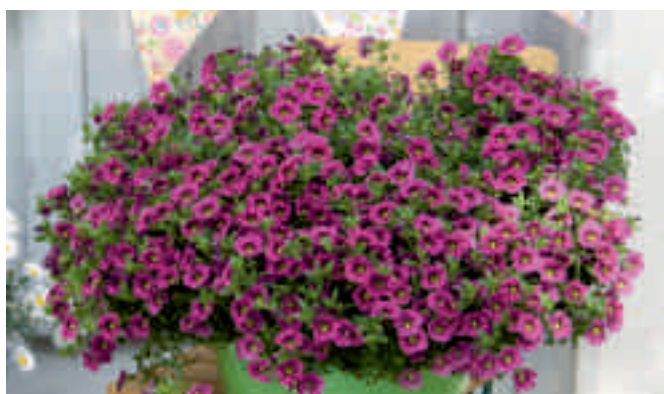

*Série précoce à forme
une plante bien arrondie
Fleur grande*

**Serie precoz con porte esférico
Flores grandes**

03 31 73 NEON

03 31 70 PURPLE SKY

03 31 71 YELLOW

03 31 77 SOFT PINK

03 31 78 DEEP BLUE

03 31 79 GOLD