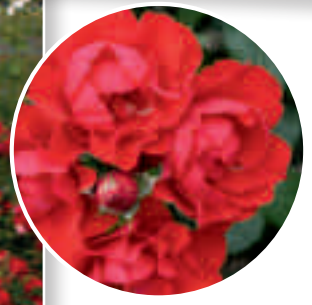

72	2-51
Ø10	2-51