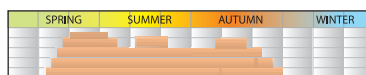

Paesaggistiche coprisuolo **MEILAND**

Paysagers couvre-sol - Paisagista tapizante

72	2-51
010	2-51