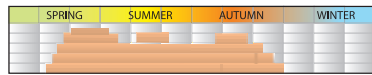

09 18 18 **NADIA® MEIDLAND®** Meibalneo
Giallo bianco / Yellow white