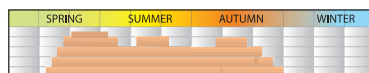

10 13 13 **TEQUILA® GOLD** *Meipojona*
Giallo / Gold yellow