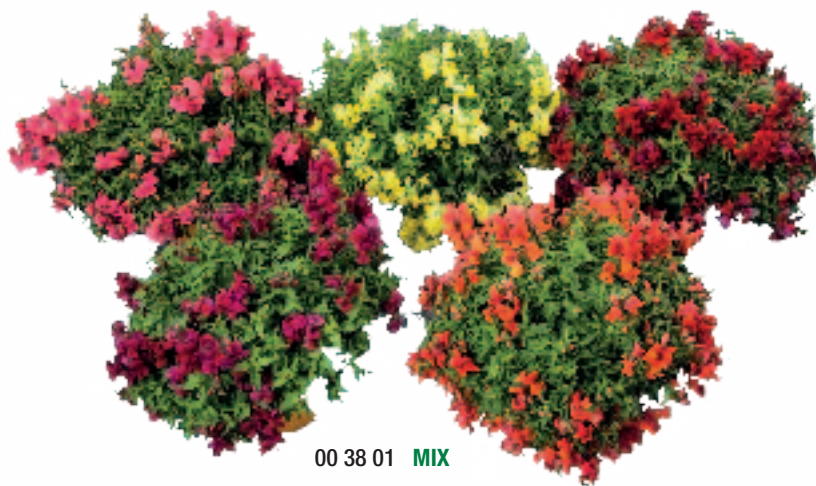

Antherrhinum CANDY SHOWER

00 38 01 **MIX**