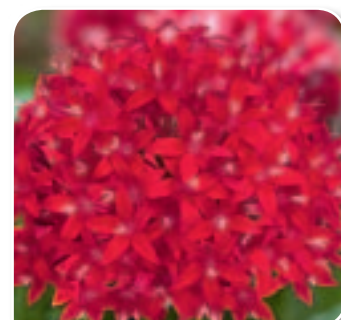

00 85 02 **RED**
Rosso