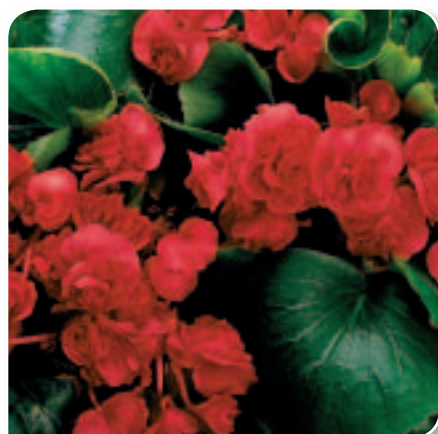

ELISABETH fiore doppio / double flower

00 30 01 **RED** Rosso