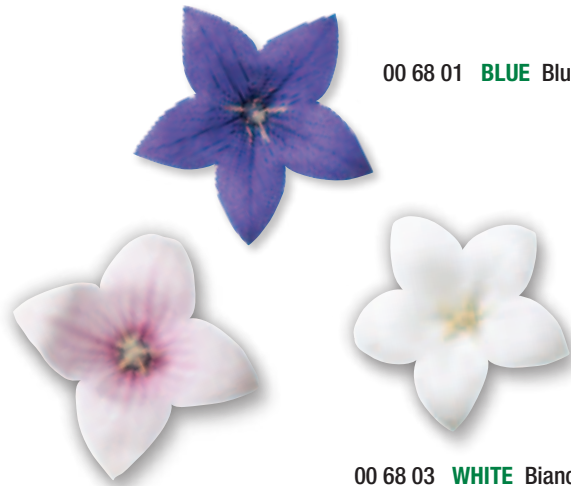

Platycodon - Rudbeckia - Zinnia

Platycodon ASTRA F1

00 68 01 **BLUE** Blu

00 68 03 **WHITE** Bianco

00 68 02 **PINK** Rosa

300	2-18
180	2-18