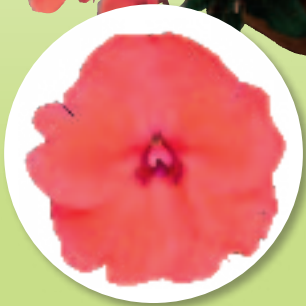

New

03 05 63 **PURPLE**
Porpora

03 05 59 **HOT CORAL**
Corallo intenso