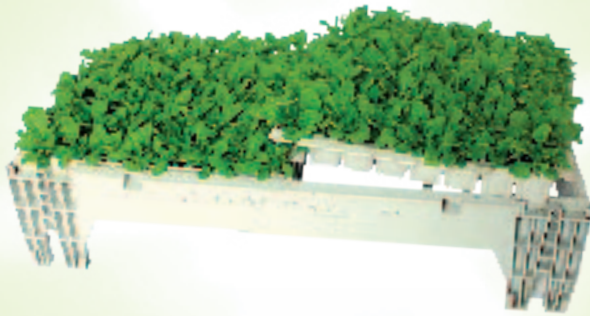

Colours Games

CLASSIC

TRAY

			
72B - h 17 cm	40 mm	48 Trays	112 Trays - h 245 cm
128 (64 x 2) - h 12 cm	30 mm	68 Trays	168 Trays - h 245 cm

30 mm

128 Star Pott
(64X2) h 12 cm

1:1

70%

40 mm

h 17 cm

1:1

CALIPETITE COMPACT

03 35 08 **MIX 1**
White yellow red

03 35 09 **MIX 2**
Yellow red blue

03 35 10 **MIX 3**
Blue Red White

03 35 01
KARNEVAL

Tris di Calibrachoa da talea
Portamento compatto e semiricadente

Trios of Calibrachoa from cutting
Compact and semi-hanging habit

Calibrachoa Trios aus Stecklingen
Kompakter und halbhängender Wuchs

72	2-18
Ø10	8-22