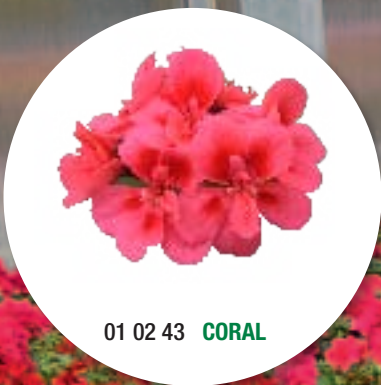

01 02 44 **DARK RED**

**Selezione compatta e precoce
Per coltivazioni intensive**

*Compact selection, very early
High density crops*

*Frühe und kompakte Auswahl
Für Intensivanbau*

01 02 37 **ROSE WITH EYE**

€ **Green Profit**

01 02 43 **CORAL**

01 02 38 **SCARLET RED**

01 02 39 **PINK ROSE**

01 02 40 **BRIGHT PURPLE**

01 02 41 **LIGHT VIOLET**

01 02 42 **SALMON**

Zonale