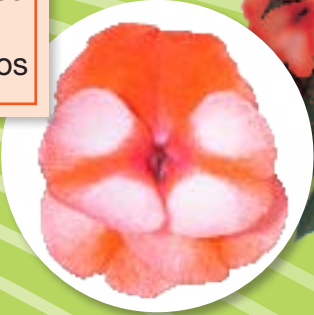

Paradise

Early

64	46-16
32	4-18
010,5	8-22

Colori più precoci e compatti
Coloris plus précoces et compactes
Colores más precoces y compactos

03 04 39 **NEPTIS ORANGE**
Arancio-rosso / Orange-red