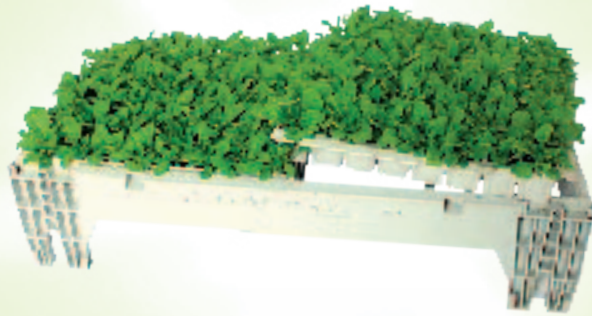

# Colours Games

**CLASSIC**

**TRAY**

			
72B - h 17 cm	40 mm	48 Trays	112 Trays - h 245 cm
128 (64 x 2) - h 12 cm	30 mm	68 Trays	168 Trays - h 245 cm

**30 mm**

128 Star Pott  
(64X2) h 12 cm

1:1

70%

## CALIPETITE COMPACT

03 35 08 **MIX 1**  
White yellow red

03 35 09 **MIX 2**  
Yellow red blue

03 35 10 **MIX 3**  
Blue Red White

03 35 01  
KARNEVAL

**Tris di Calibrachoa da talea**  
**Portamento compatto e semiricadente**