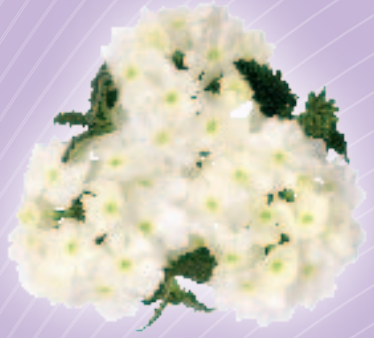

Verbena

64	48-22
32	04-18
010,5	08-22

**Grandi fiori, precoce,
chioma globosa
Semiricadente
Ben tollerante il caldo e il freddo**

*Fleurs grandes, précoces,
feuillage arrondie
Demi-retombant
Tolère bien la chaleur et le froid*

Flores grandes, precoz,
porte esférico
Semi-colgante
Tolera bien calor y frio

03 01 42 **HOT PINK CHARME** Rosa intenso

03 01 40 **BURGUNDY CHARME**
Burgundy con occhio

03 01 46 **VIOLET BLUE** Violetto blu