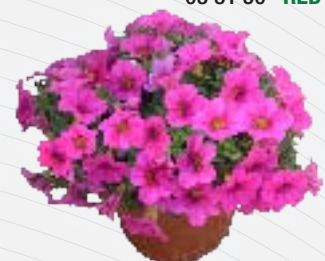

**Muy compacta y precoz, no necesita pince
Cultivo en macetas 10-12, sin "pentaclip"**

03 31 50 **RED**

03 31 51 **YELLOW**

03 31 52 **BLUE**

03 31 53 **WHITE**

03 31 54 **ROSE**

Calibrachoa CALITASTIC

New