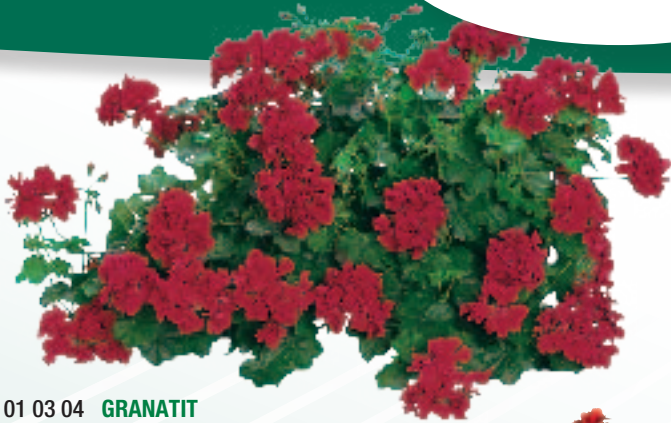

Peltatum

SEMI DOUBLE

01 03 04 **GRANATIT**
Rosso velluto / Velvet red

Più vigorosi e ricadenti

Plus vigoureux et retombant

Más vigorosos y colgantes

72	36-16
32	2-18
010,5	8-22