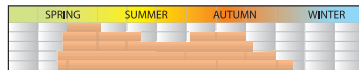

10 16 16 **LA SEVILLANA®+** Meishitai
Rosso vermiglio / Bright red