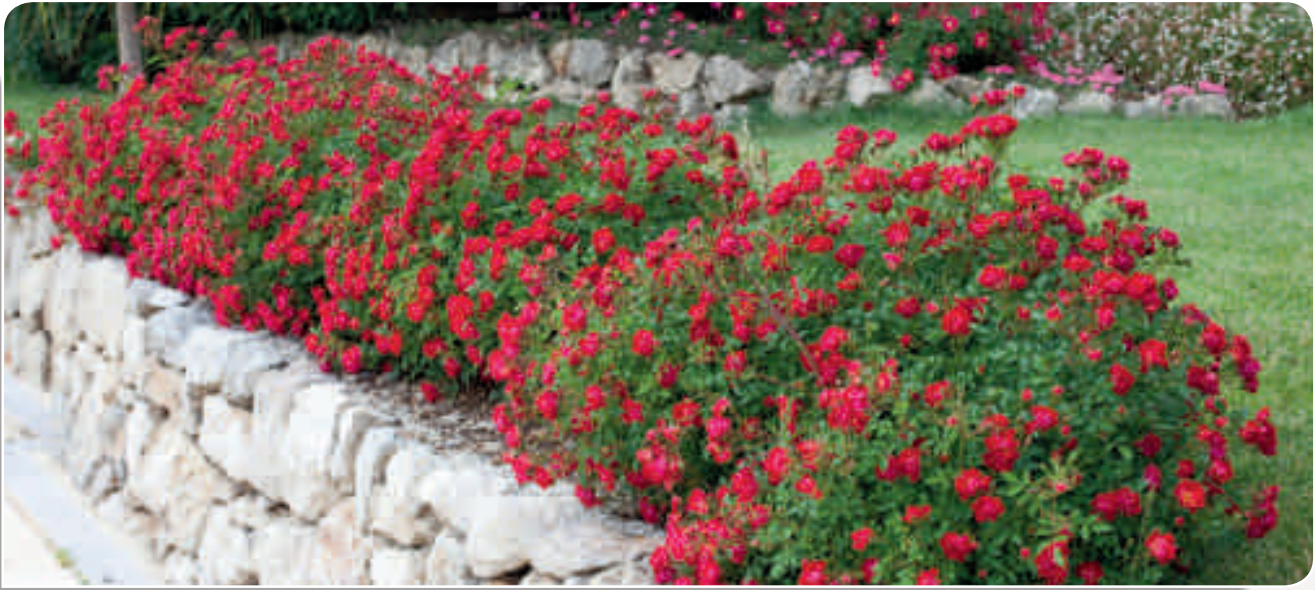

4-5 40-50

Paesaggistica DRIFT®

Landscape - Strauch

72	2-51
Ø10	2-51

15 01 01 **RED DRIFT®** Meigalpio
Rosso / Scarlet red

Coprisuolo compatte, molto rifioventi
Consigliate per utilizzo in piccoli spazi:
vasi, fioriere, bordure, giardini rocciosi