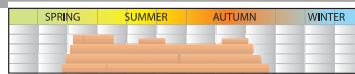

10 10 10 **BOTTICELLI®** Meisylpho
Rosa d'orient / Orient pink

Paesaggistiche arbustive ricadenti

Landscape hanging shrubby - Strauch

72	2-51
Ø10	2-51

10 17 17 **CHERRY BONICA®** *Meipeporia*
Rosso / Cherry red