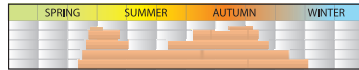

09 18 18 **NADIA® MEIDILAND®** Meibalneo
Giallo bianco / Yellow white

10 08 08 **WHITE MEIDILAND®** Meicoublan
Bianco puro / Pure white

10 11 11 **RED MEIDILAND®** Meineble
Rosso vivo con centro bianco / Red white

09 02 02 **CUMBAYA®** Meizabo
Rosa / Phlox pink

10 20 20 **REVE DE PARIS®** Meilowye
Giallo rosa / Yellow pink

Paesaggistiche arbustive erette

Landscape upright shrubby - Strauch

10 05 05 **LA SEVILLANA®** Meigekanu
Rosso vermiglio luminoso / Vermillion red