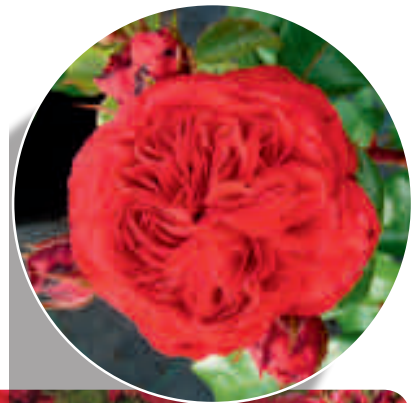

Floribunda

Floribunda - Beet

SPRING	SUMMER	AUTUMN	WINTER

Abbondante fioritura a grappoli
Rifiorisce da primavera fino ai primi geli
Potatura tutti gli anni

Abundant blooming in clusters
Repeat Blooming from May to frost
Pruning every year

Reichliches Blühen. Ab dem
Frühjahr bis zum ersten Frost durchblühend
Jedes Jahr beschneiden

72	2-51
Ø10	2-51