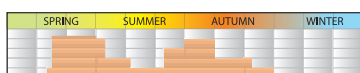

15 06 06 **ICY DRIFT®** Meipiadevoj
Bianco / White

15 04 04 **PEACH DRIFT®**
Meiglii
Albicocca pesca /
Bright peach apricot

Paesaggistiche coprisuolo

Landscape ground cover - Strauch

72	2-51
Ø10	2-51

09 08 08 **LES QUATRE SAISONS®** Meifaio
Rosa chiaro / Light pink

09 18 18 **NADIA® MEIDILAND®** Meibalneo
Giallo bianco / Yellow white

10 08 08 **WHITE MEIDILAND®** Meicoublan
Bianco puro / Pure white

10 11 11 **RED MEIDILAND®** Meineble
Rosso vivo con centro bianco / Red white