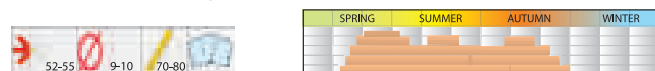

10 10 10 **BOTTICELLI®** Meisylpho
Rosa d'orient / Orient pink