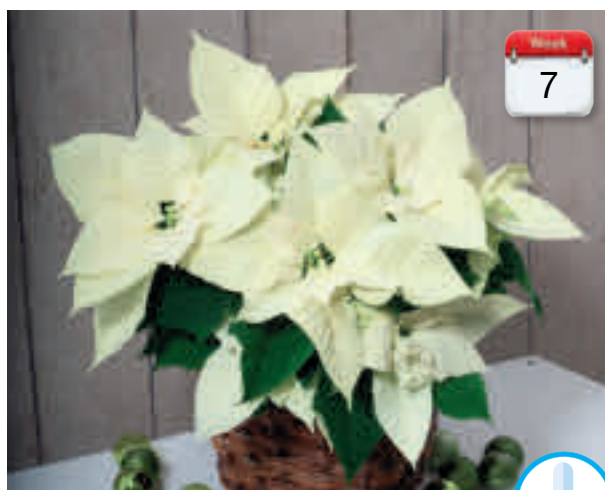

CHRISTMAS FROSTING

048801 FROSTING WHITE