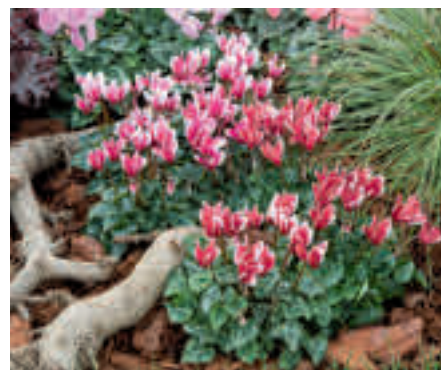

METIS FANTASIA:

aiuole bicolori di grande effetto
Particolarmente robusti e duraturi

VICTORIA DECO MIX

*Pour les massifs et les grands pots ou conteneurs
Variétés particulièrement robustes et durables*

Arriates de colores especiales
Variedades especialmente robustas
y duraderas

P. 60