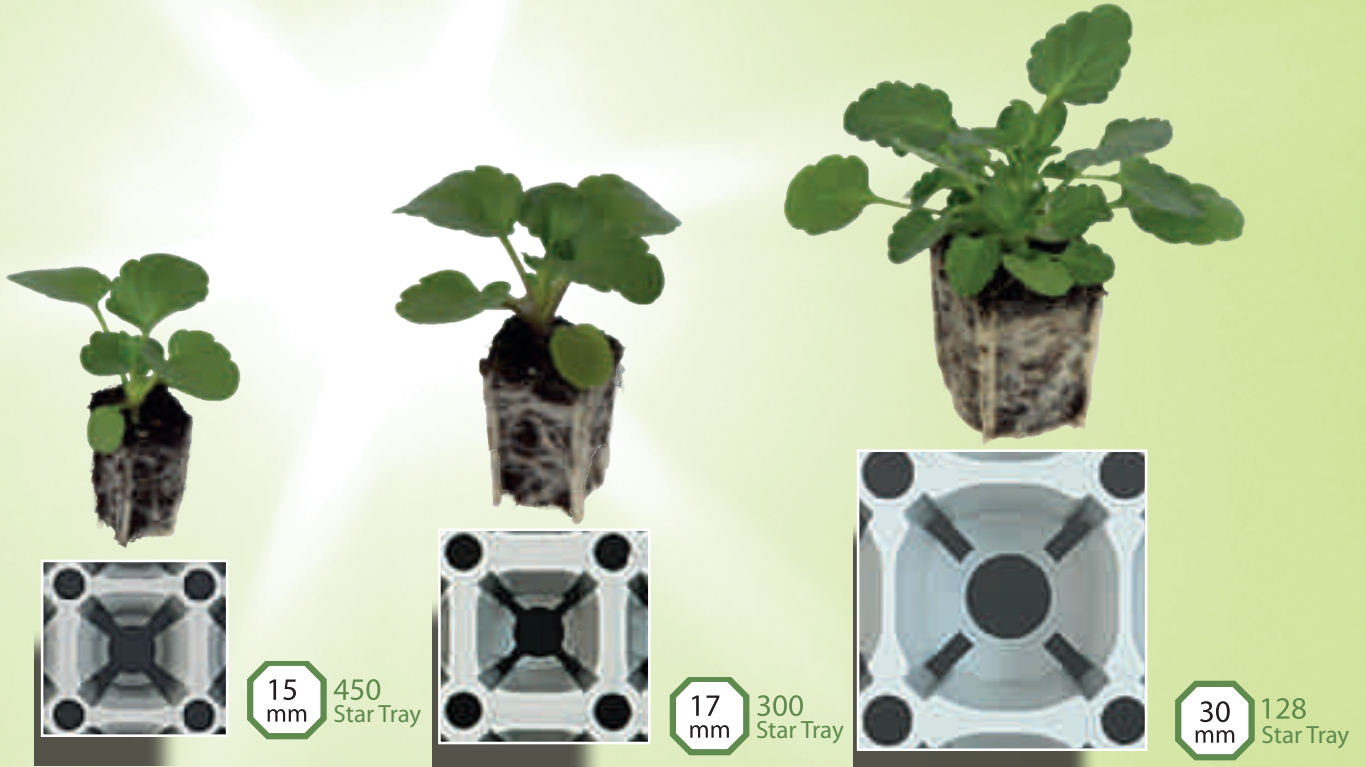

Viola

Basket

Viola Superba®

Big

GP

Xpress

Mini

			
450 - h 10 cm	15 mm	80 Trays	200 Trays - h 240 cm
300 - h 10 cm	17 mm	80 Trays	200 Trays - h 240 cm
128 - h 12 cm	30 mm	68 Trays	168 Trays - h 245 cm