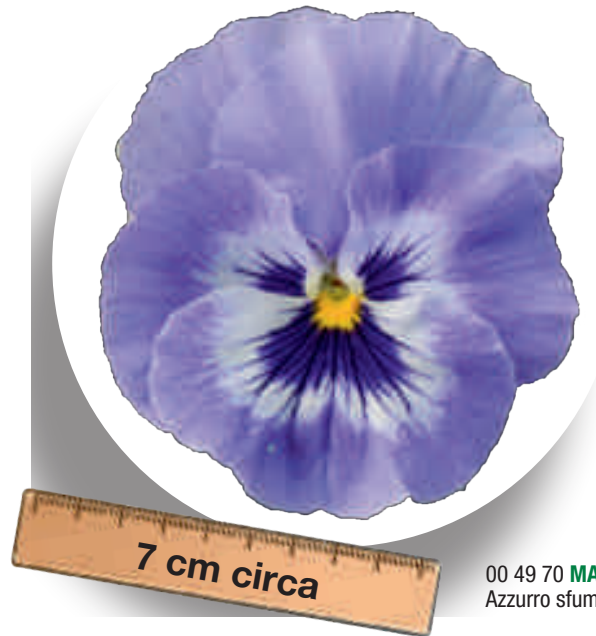

Viola Superba®

GP

Large flower

**Universale, precoce, uniforme e compatta
Fioritura dall'estate alla primavera**

*Universal, early, uniform and compact
Flowers from summer through to spring*

Universell einsetzbar, frühblühend,
uniforme Entwicklung und kompakter Wuchs
Blüte vom Sommer bis zum Frühling

300	34-46
450	32-46

00 49 70 **MARINA**
Azzurro sfumato