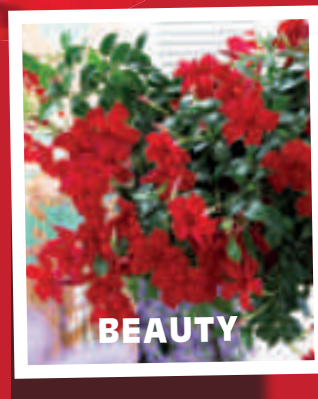

# Dipladenia *Dipladenia*

*Mimi*

			
72B - h 17 cm	40 mm	48 Trays	112 Trays - h 245 cm

1:1

40 mm

h 17 cm

1:1