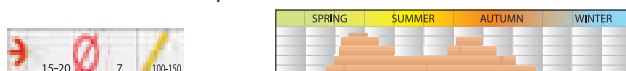

10 15 01 **PRETTY® GIRL** Meikiskou
Rosa salmone / Salmon pink