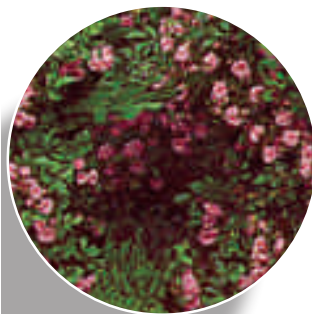

Paesaggistiche

Landscape - Strauch

NON BREVETTATE

Free varieties - Ohne Lizenz

12 10 10 **EUROPEANA**
Rosso / Red

09 10 10 **THE FAIRY**
Rosa chiaro / Light pink

10 12 12 **CHINENSIS MUTABILIS**
Colore variabile, dal giallo al rosa /
Yellow pink sport