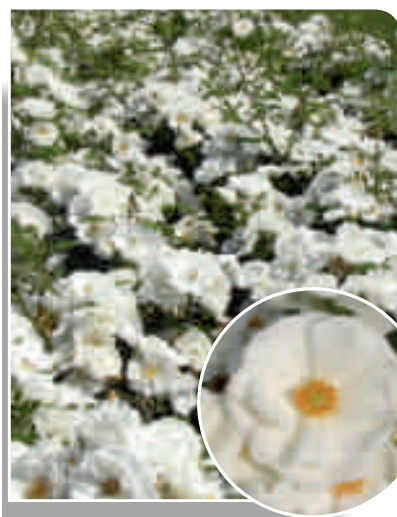

16 51 51
INNOCENCIA

5	>50