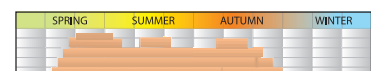

10 13 13 **TEQUILA® GOLD** Meipojona
Giallo / Gold yellow

72	2-51
Ø10	2-51