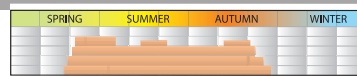

10 17 17 **CHERRY BONICA®** *Meipeporia*
Rosso / Cherry red

10 18 18 **RAYON DE SOLEIL® (GOLDEN BONICA®)** *Meianycid*
Giallo / Yellow

10 19 19 **SCARLET BONICA®** *Meiscarlebo*
Rosso / Red

10 01 01 **BONICA® 82** *Meidomonac*
Rosa neyron chiaro / Pastel pink