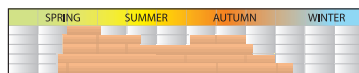

10 03 03 **DOUCEUR NORMANDE®** Meipopul
Rosa salmone / Salmon Pink