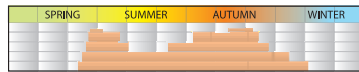

10 05 05 **LA SEVILLANA®** Meigekanu
Rosso vermiglio luminoso / Vermillion red