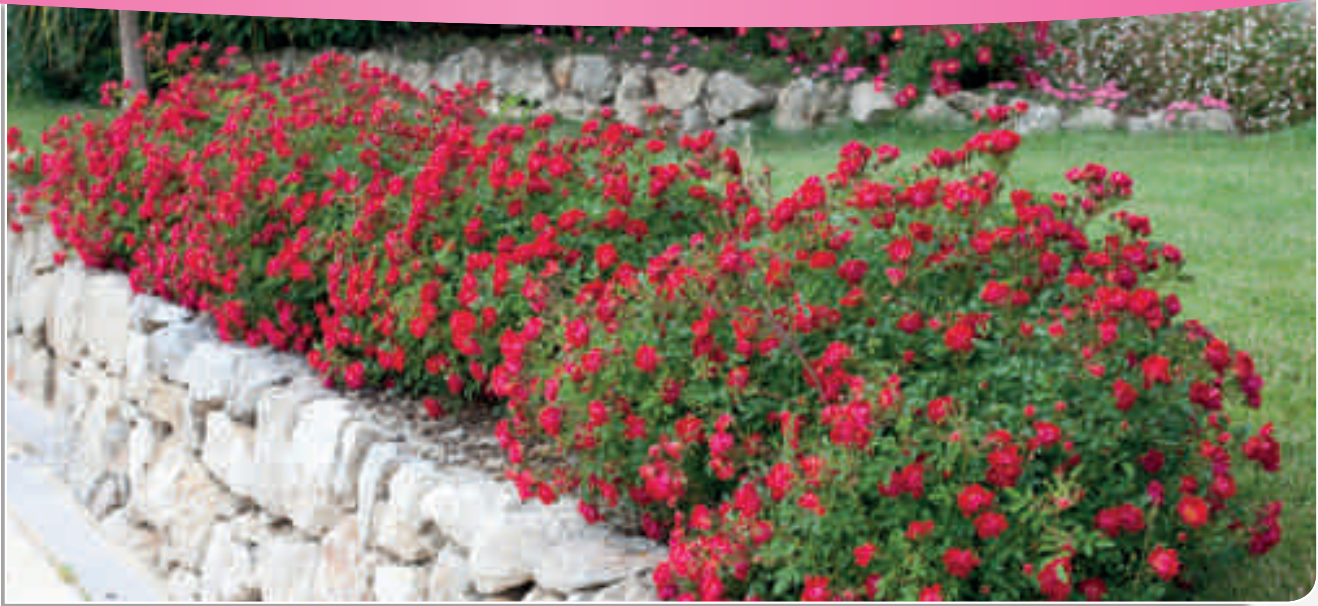

| | |
|-----|-------|
| | |
| 4-5 | 40-50 |

Paesaggistiche DRIFT®

Landscape - Strauch

| | |
|-----|------|
| | |
| 72 | 2-51 |
| | |
| Ø10 | 2-51 |

15 01 01 **RED DRIFT®** Meigalpio
Rosso / Scarlet red

Coprisuolo compatte, molto rifiorenti
Consigliate per utilizzo in piccoli spazi:
vasi, fioriere, bordure, giardini rocciosi