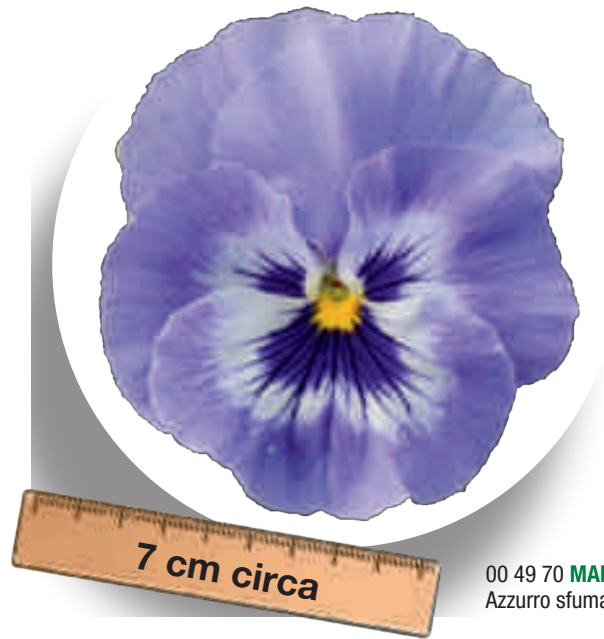

Viola Superba®

GP

Large flower

**Universale, precoce, uniforme e compatta
Fioritura dall'estate alla primavera**

*Série universelle, précoce,
uniforme et compacte
Floraison de l'été au printemps*

Universal, precoz, uniforme y compacta
Floración desde el verano a la primavera

300	34-46
450	32-46

00 49 70 **MARINA**
Azzurro sfumato