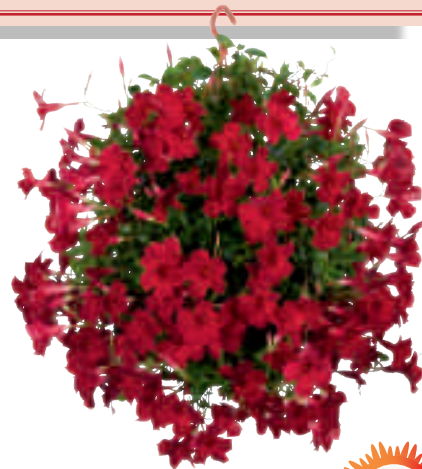

Varietà precoce e compatta
Ottima ramificazione
Coltivazione in vasi piccoli 10-12
Ideale per basket

Variété précoce et compacte
Excellent ramification
Culture en petit pots 10-12
Conseillé pour suspensions

Variedad precoz y compacta
Excelente ramificación
Cultivo en macetas pequeñas 10-12
Apta para basket