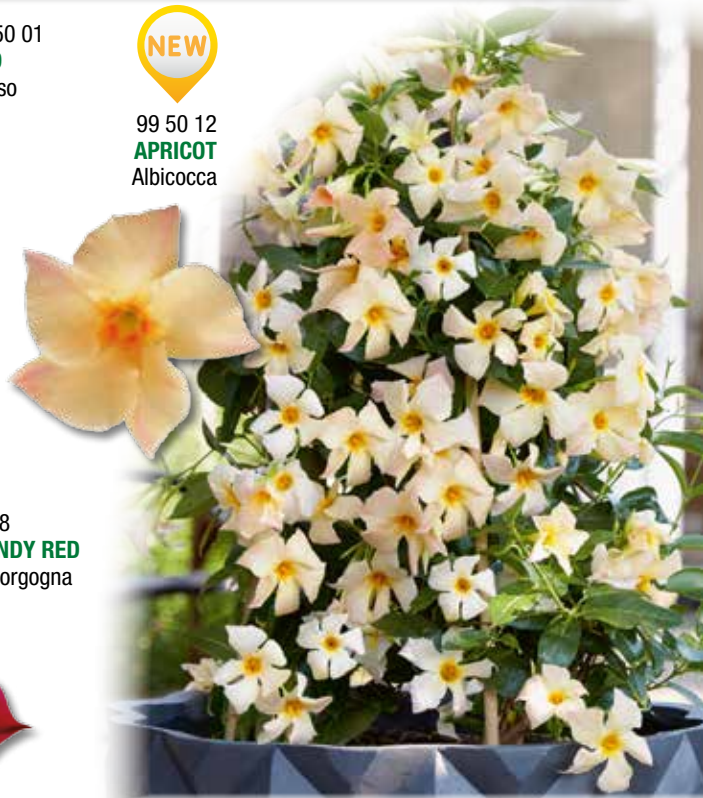

Classic

72	2-51
Ø10	6-20

Adatta a tutti gli usi, medio-precoce, coltivazione in vasi 12-14, anche senza sostegno.

Apte pour tous les utilisations, moyenne-précoce, culture en pots 12-14, aussi sans tuteurs

Apta a todos los usos, medio-precoz cultivo para macetas 12-14, también sin tutores

99 50 01
RED
Rosso

99 50 12
APRICOT
Albicocca

99 50 08
BURGUNDY RED
Rosso borgogna

99 50 07
VELVET RED
Rosso vellutato

99 50 10 **EARLY SCARLET**
Rosso scarlatto