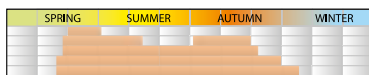

10 16 16 **LA SEVILLANA®+** Meishitai
Rosso vermiglio / Bright red