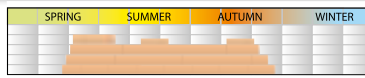

72	2-51
010	2-51

09 06 06 **SANGRIA®** Meiprille
Rosa fuchsia / Fuchsia pink

09 15 15 **PINK MEILOVE®** Meikifunky
Rosa / Pink

09 16 16 **SWEET PRETTY® (ASTRONOMIA®)** Meiguimov
Rosa chiaro / Light pink

10 14 01 **PRETTY® STAR (YELLOW MEIDILAND®)** Meijecycka
Giallo limone / Lemon Yellow

10 15 01 **PRETTY® GIRL** Meikiskou
Rosa salmone / Salmon pink

10 10 10 **BOTTICELLI®** Meisylpho
Rosa d'oriente / Orient pink

Paesaggistiche arbustive ricadenti

Landscape hanging shrubby - Strauch

72	2-51
Ø10	2-51

10 17 17 **CHERRY BONICA®** *Meipeporia*
Rosso / Cherry red

10 18 18 **RAYON DE SOLEIL® (GOLDEN BONICA®)** *Meianycid*
Giallo / Yellow

10 19 19 **SCARLET BONICA®** *Meiscarlebo*
Rosso / Red

10 01 01 **BONICA® 82** *Meidomonac*
Rosa neyron chiaro / Pastel pink