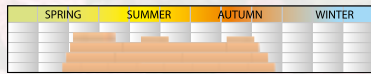

10 15 01 **PRETTY® GIRL** Meikiskou
Rosa salmone / Salmon pink

10 10 10 **BOTTICELLI®** Meisylpho
Rosa d'oriente / Orient pink

Paesaggistiche arbustive ricadenti

Landscape hanging shrubby - Strauch

72	2-51
Ø10	2-51

10 17 17 **CHERRY BONICA®** *Meipeporia*
Rosso / Cherry red

10 18 18 **RAYON DE SOLEIL® (GOLDEN BONICA®)** *Meianycid*
Giallo / Yellow

10 19 19 **SCARLET BONICA®** *Meiscarlebo*
Rosso / Red

10 01 01 **BONICA® 82** *Meidomonac*
Rosa neyron chiaro / Pastel pink