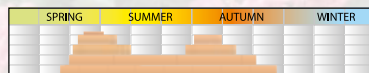

10 09 09 **TEQUILA®** Meipomolo
Arancio / Ochre Yellow

10 13 13 **TEQUILA® GOLD** Meipojona
Giallo / Gold yellow

72	2-51
Ø10	2-51

Paesaggistiche arbustive ricadenti **MEILAND**

Landscape hanging shrubby - Strauch

72	2-51
010	2-51

09 06 06 **SANGRIA®** Meiprille
Rosa fuchsia / Fuchsia pink

09 15 15 **PINK MEILOVE®** Meikifunky
Rosa / Pink

09 16 16 **SWEET PRETTY® (ASTRONOMIA®)** Meiguimov
Rosa chiaro / Light pink

10 14 01 **PRETTY® STAR (YELLOW MEIDILAND®)** Meijecycka
Giallo limone / Lemon Yellow