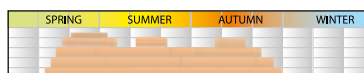

Paesaggistiche coprisuolo **MEILAND**

Landscape ground cover - Strauch

72	2-51
010	2-51