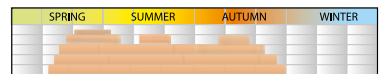

72	2-51
010	2-51

09 06 06 **SANGRIA®** Meiprille
Rosa fuchsia / Fuchsia pink

09 15 15 **PINK MEILOVE®** Meikifunky
Rosa / Pink

09 16 16 **SWEET PRETTY® (ASTRONOMIA®)** Meiguimov
Rosa chiaro / Light pink

10 14 01 **PRETTY® STAR (YELLOW MEIDILAND®)** Meijecycka
Giallo limone / Lemon Yellow