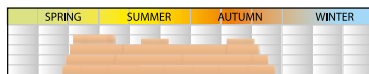

72	2-51
010	2-51

09 06 06 **SANGRIA®** Meiprille
Rosa fuchsia / Fuchsia pink

09 15 15 **PINK MEILOVE®** Meikifunky
Rosa / Pink

09 16 16 **SWEET PRETTY® (ASTRONOMIA®)** Meiguimov
Rosa chiaro / Light pink

10 14 01 **PRETTY® STAR (YELLOW MEIDILAND®)** Meijecycka
Giallo limone / Lemon Yellow