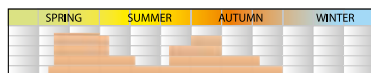

10 11 11 **RED MEIDLAND®** Meineble
Rosso vivo con centro bianco / Red white