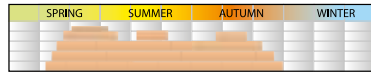

09 18 18 **NADIA® MEIDLAND®** Meibalneo
Giallo bianco / Yellow white