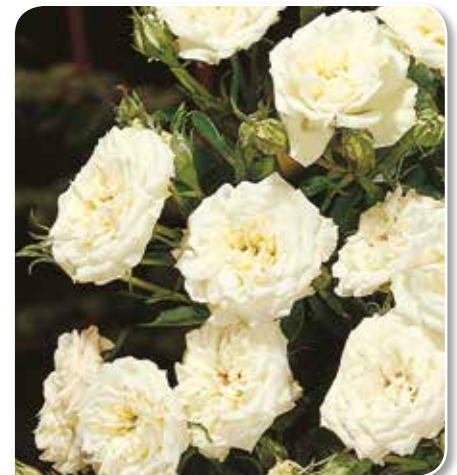

07 06 06 **GPT SNOW MEILLANDINA®**
Meigovinsar
Bianco puro / White