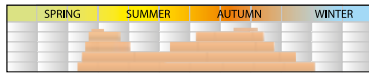

10 03 03 **DOUCEUR NORMANDE®** Meipopul
Rosa salmone / Salmon Pink