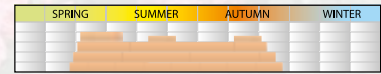

10 15 01 **PRETTY® GIRL** Meikiskou
Rosa salmone / Salmon pink

10 10 10 **BOTTICELLI®** Meisylpho
Rosa d'oriente / Orient pink

Paesaggistiche arbustive ricadenti

Landscape hanging shrubby - Strauch

72	2-51
Ø10	2-51

10 17 17 **CHERRY BONICA®** *Meipeporia*
Rosso / Cherry red

10 18 18 **RAYON DE SOLEIL® (GOLDEN BONICA®)** *Meianycid*
Giallo / Yellow

10 19 19 **SCARLET BONICA®** *Meiscarlebo*
Rosso / Red

10 01 01 **BONICA® 82** *Meidomonac*
Rosa neyron chiaro / Pastel pink