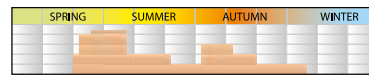

Lansdcapes upright shrubby - Strauch

10 05 05 **LA SEVILLANA®** Meigekanu
Rosso vermiglio luminoso / Vermillion red

10 03 03 **DOUCEUR NORMANDE®** Meipopul
Rosa salmone / Salmon Pink

10 16 16 **LA SEVILLANA®+** Meishitai
Rosso vermiglio / Bright red

10 09 09 **TEQUILA®** Meipomolo
Arancio / Ochre Yellow

10 13 13 **TEQUILA® GOLD** Meipojona
Giallo / Gold yellow

72	2-51
Ø10	2-51

Paesaggistiche arbustive ricadenti **MEILAND**

Landscape hanging shrubby - Strauch